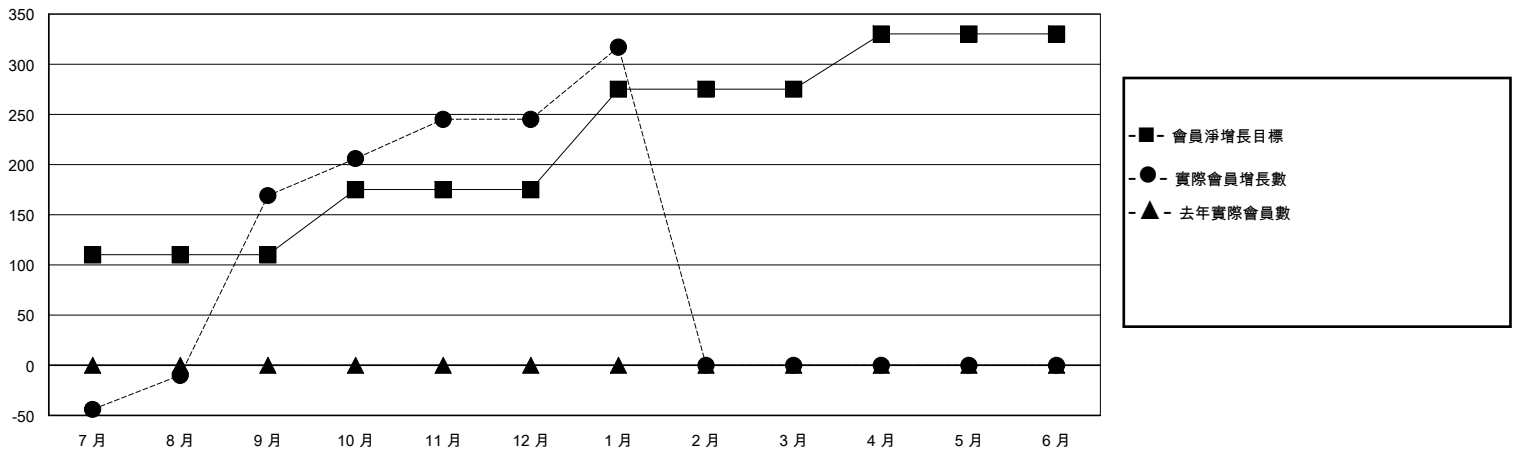

MONTHLY MEMBERSHIP PROGRESS REPORT

District 300B 2

Results as of: 1/31/2024

GMT:

地點 REP OF CHINA

GMT憲章區

分會			
成果 2023-2024			
季	新分會目標	新會	會員流失的分會
7月/8月/9月	1	0	0
10月/11月/12月	0	2	0
1月/2月/3月	1	1	0
4月/5月/6月	0	0	0

位會員@每位須繳			
成果 2023-2024			
季	會員淨增長目標	實際會員增長數	實際退會會員 (包括轉會)
7月/8月/9月	110	235	58
10月/11月/12月	65	192	110
1月/2月/3月	100	90	13
4月/5月/6月	55	0	0

目標與實際新會累積

目標和實際會員累積

已取消的分會: 0	54 CLUBS OF 66 增添1位或以上的新會員	性別分佈 男 1,765 (69.52%) 女 774 (30.48%)
放棄的會員 過世 3 分會已取消 0 其他 178 總計 181	點擊這裡取得彙計會員數據	總計家庭單位會員數 39 支付減半會費的家庭會員 20