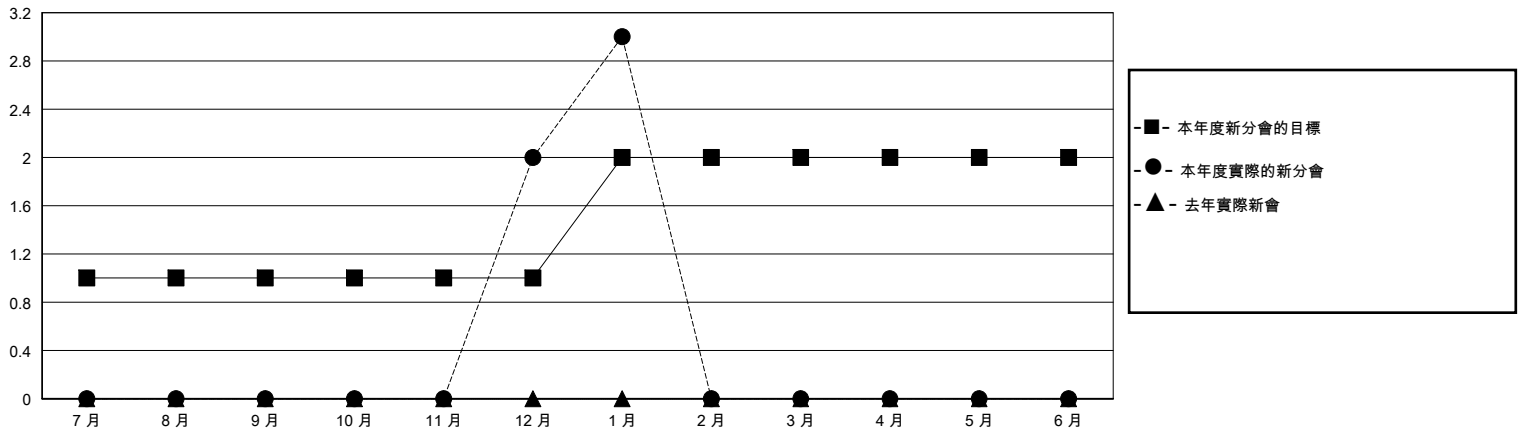

MONTHLY MEMBERSHIP PROGRESS REPORT

District 300B 2

Results as of: 1/31/2024

GMT:

地點 REP OF CHINA

GMT憲章區

分會			
成果 2023-2024			
季	新分會目標	新會	會員流失的分會
7月/8月/9月	1	0	0
10月/11月/12月	0	2	0
1月/2月/3月	1	1	0
4月/5月/6月	0	0	0

位會員@每位須繳			
成果 2023-2024			
季	會員淨增長目標	實際會員增長數	實際退會會員 (包括轉會)
7月/8月/9月	110	235	58
10月/11月/12月	65	192	110
1月/2月/3月	100	90	13
4月/5月/6月	55	0	0

目標與實際新會累積

目標和實際會員累積

已取消的分會: 0	54 CLUBS OF 66 增添1位或以上的新會員	性別分佈 男 1,765 (69.52%) 女 774 (30.48%)
放棄的會員 過世 3 分會已取消 0 其他 178 總計 181	點擊這裡取得彙計會員數據	總計家庭單位會員數 39 支付減半會費的家庭會員 20